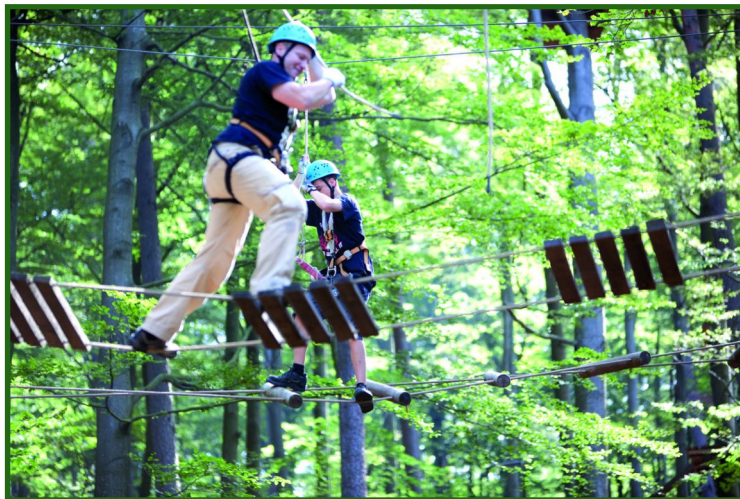

Teambuilding - Outdoor :

- **Outdoor Cooking**, Spessart Survival
- **Wildkräuter- Wanderung** mit Menü
- **Kletterwald** (Saison, Gruppe ab € 19.00, 3-4 h)
- **Outdoor Games** Kletterwald: Arrowtag (Kombination aus Völkerball & Paintball, Pfeil & Bogen), Bubble Soccer, Escape-Outdoor Exit Game.
- **Tab Games:** Ein Tablet lotst interaktiv durch verschiedene Missionen, Rätsel und Aufgaben - Crime Academy, Virus Infection, Gesundheit Challenge:
www.kletterwald-spessart.de

- **Kutschfahrt** im Spessartwald (nach Personen)
- **Spessart-Räuber-Überfall** ca. 10.50 € pro Person
- **Der Schatz der Spessart Räuber, Suche** 40.00 € (4-10 Teilnehmer)
- **Kabarett „Die Räuber Lilly“** (auf Anfrage)
- **Fackelwanderung**, Schnaps, Glühwein € 7.50 p.P.)
- **Wildschwein Watching**, Wildfütterung (kostenfrei)
- **Weinprobe mit Moderation** (ab € 14.50 p.P.)