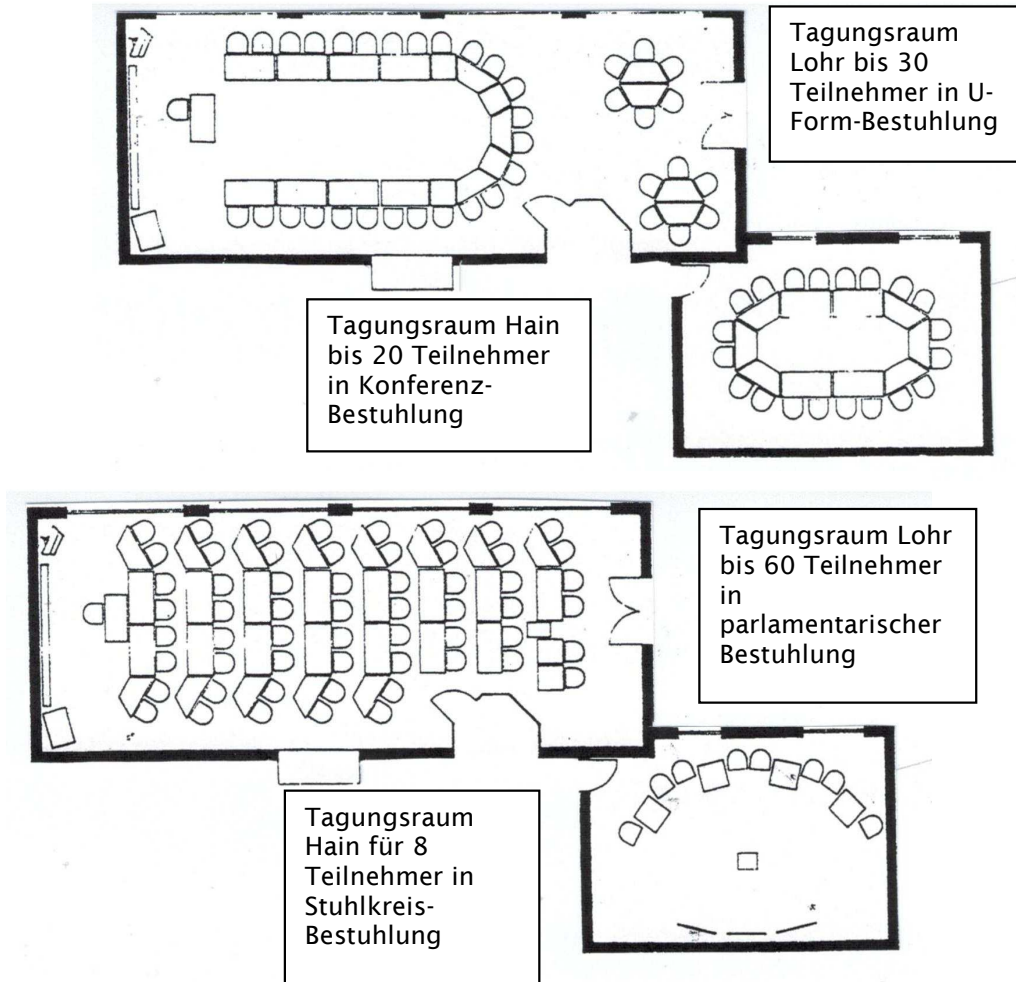

## Tagungsräume

## Daten der Tagungsräume

	Größe	Länge	Breite	Höhe	U-Form	Theater	Stuhlkreis	Konferenz	Parlament
<b>Lohr</b>	120 m <sup>2</sup>	17,80 m	6,70 m	2,70 m	30	100	30	40	60
<b>Spessart</b>	75 m <sup>2</sup>	10,80 m	7,00 m	2,70 m	25	40	25	30	30
<b>Hain</b>	53 m <sup>2</sup>	8,80 m	6,10 m	2,45 m	16	30	16	20	20
<b>Wiesen</b>	45 m <sup>2</sup>	9,00 m	5,50 m	2,45 m	14	26	15	20	18